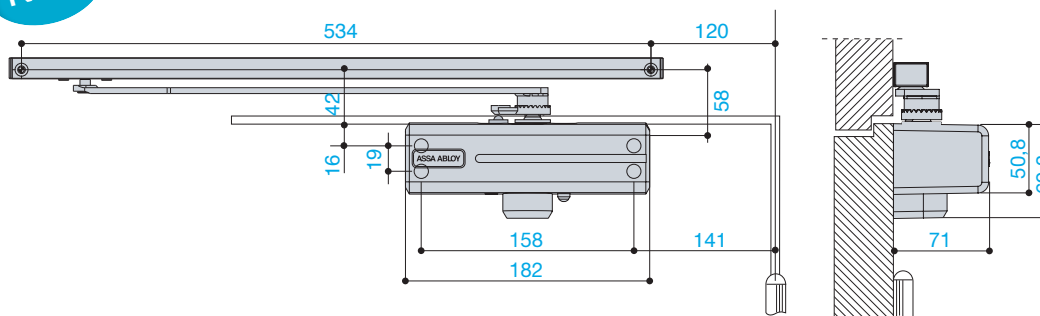

Forza / Force EN2

Forza / Force EN3

Forza / Force EN4

Forza / Force EN5

NEW

DC 564

Montaggio normale lato cerniere

Standard mounting pull side (Hinge side)

Forza / Force

NEW

Forza / Force

Montaggio rovesciato lato opposto cerniere

Reversed Mounting Push Side (No-hinge side)

NOTA: Lo spessore della porta e l'interasse delle cerniere possono limitare l'angolo d'apertura e di inserimento fermaporta.
NOTE: Door thickness and off-set hinges may limit the opening angle and the hold open adjustability range.

Forza / Force

NEW

Forza / Force

DC 564

Accessori / Accessories

Piastra di abbassamento.
Drop plate.

Codice / Code

AC 56

Codice / Code

AC 220

Braccio a slitta.
Sliding rail.

Codice / Code

G303

NEW