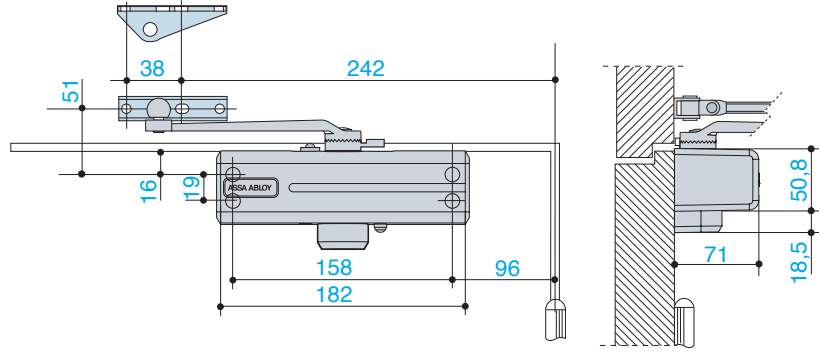

Forza / Force EN2

Forza / Force EN3

Forza / Force EN4

Forza / Force EN5

NEW

DC 564

Montaggio normale lato cerniere

Standard mounting pull side (Hinge side)

Forza / Force

NEW

Forza / Force

Montaggio rovesciato lato opposto cerniere

Reversed Mounting Push Side (No-hinge side)

NOTA: Lo spessore della porta e l'interasse delle cerniere possono limitare l'angolo d'apertura e di inserimento fermaporta.
NOTE: Door thickness and off-set hinges may limit the opening angle and the hold open adjustability range.

Forza / Force

NEW

Forza / Force

DC 564

Accessori / Accessories

Piastra di abbassamento.
Drop plate.

Codice / Code

AC 56

Codice / Code

AC 220

Braccio a slitta.
Sliding rail.

Codice / Code

G303

NEW