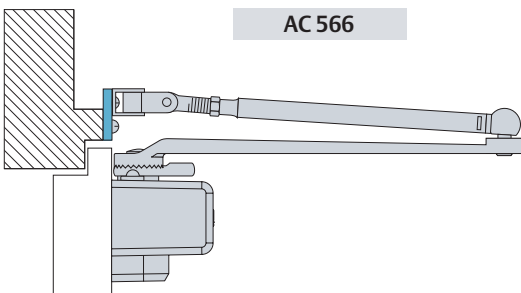

Forza / Force

NEW

Forza / Force

Montaggio rovesciato lato opposto cerniere

Reversed Mounting Push Side (No-hinge side)

NOTA: Lo spessore della porta e l'interasse delle cerniere possono limitare l'angolo d'apertura e di inserimento fermaporta.
NOTE: Door thickness and off-set hinges may limit the opening angle and the hold open adjustability range.

Forza / Force

NEW

Forza / Force

DC 564

Accessori / Accessories

Piastra di abbassamento.
Drop plate.

Codice / Code

AC 56

Piastra angolare.
Angle bracket.

Codice / Code

AC 55

Piastrina d'innalzamento.
Shoe attachment plate.

Codice / Code

AC 566

Cavaliere per montaggio
su porte in vetro temperato.
Clip-on plate for tempered
glass doors.

Codice / Code

AC 220

Braccio a slitta.
Sliding rail.

Codice / Code

G303

NEW