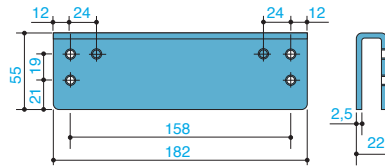

Forza / Force

NEW

Forza / Force

Montaggio rovesciato lato opposto cerniere

Reversed Mounting Push Side (No-hinge side)

NOTA: Lo spessore della porta e l'interasse delle cerniere possono limitare l'angolo d'apertura e di inserimento fermaporta.
NOTE: Door thickness and off-set hinges may limit the opening angle and the hold open adjustability range.

Piastra angolare.
Angle bracket.

Codice / Code

AC 55

Piastrina d'innalzamento.
Shoe attachment plate.

Codice / Code

AC 566

Cavaliere per montaggio
su porte in vetro temperato.
Clip-on plate for tempered
glass doors.

Codice / Code

AC 220

Braccio a slitta.
Sliding rail.

Codice / Code

G303

NEW