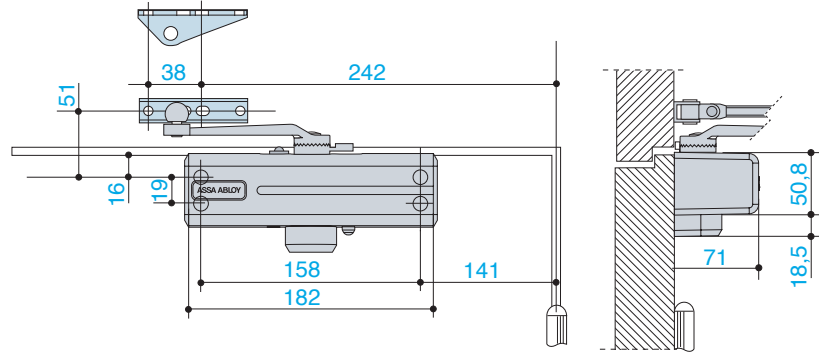

Forza / Force EN2

Forza / Force EN3

Forza / Force EN4

Forza / Force EN5

NEW

DC 564

Montaggio normale lato cerniere

Standard mounting pull side (Hinge side)

Forza / Force

NEW

Forza / Force

Montaggio rovesciato lato opposto cerniere

Reversed Mounting Push Side (No-hinge side)

NOTA: Lo spessore della porta e l'interasse delle cerniere possono limitare l'angolo d'apertura e di inserimento fermaporta.
NOTE: Door thickness and off-set hinges may limit the opening angle and the hold open adjustability range.

Forza / Force

NEW

Forza / Force

DC 564

Accessori / Accessories

Piastra di abbassamento.
Drop plate.

Codice / Code

AC 56

Codice / Code

AC 220

Braccio a slitta.
Sliding rail.

Codice / Code

G303

NEW