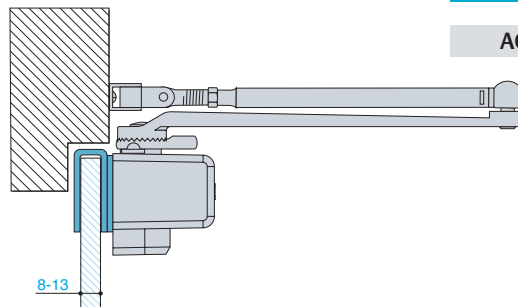

Forza / Force

NEW

Forza / Force

Montaggio rovesciato lato opposto cerniere

Reversed Mounting Push Side (No-hinge side)

NOTA: Lo spessore della porta e l'interasse delle cerniere possono limitare l'angolo d'apertura e di inserimento fermaporta.
NOTE: Door thickness and off-set hinges may limit the opening angle and the hold open adjustability range.

Forza / Force

NEW

Forza / Force

DC 564

Accessori / Accessories

Piastra di abbassamento.
Drop plate.

Codice / Code

AC 56

Piastra angolare.
Angle bracket.

Codice / Code

AC 55

Piastrina d'innalzamento.
Shoe attachment plate.

Codice / Code

AC 566

Cavaliere per montaggio
su porte in vetro temperato.
Clip-on plate for tempered
glass doors.

Codice / Code

AC 220

Braccio a slitta.
Sliding rail.

Codice / Code

G303

NEW