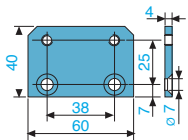

Forza / Force

NEW

Forza / Force

Montaggio rovesciato lato opposto cerniere

Reversed Mounting Push Side (No-hinge side)

NOTA: Lo spessore della porta e l'interasse delle cerniere possono limitare l'angolo d'apertura e di inserimento fermaporta.
NOTE: Door thickness and off-set hinges may limit the opening angle and the hold open adjustability range.

Forza / Force

NEW

Forza / Force

DC 564

Accessori / Accessories

Piastra di abbassamento.
Drop plate.

Codice / Code

AC 56

Piastra angolare.
Angle bracket.

Codice / Code

AC 55

Piastrina d'innalzamento.
Shoe attachment plate.

Codice / Code

AC 566

Cavaliere per montaggio
su porte in vetro temperato.
Clip-on plate for tempered
glass doors.