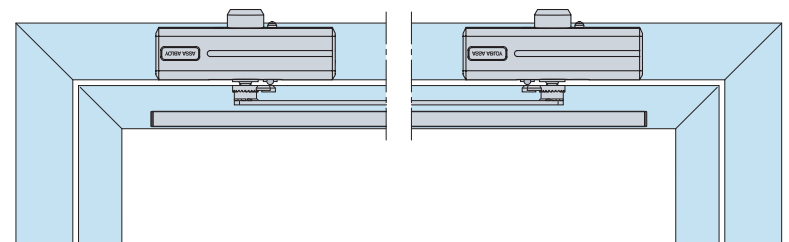

Forza / Force

NEW

Forza / Force

Montaggio rovesciato lato opposto cerniere

Reversed Mounting Push Side (No-hinge side)

NOTA: Lo spessore della porta e l'interasse delle cerniere possono limitare l'angolo d'apertura e di inserimento fermaporta.
NOTE: Door thickness and off-set hinges may limit the opening angle and the hold open adjustability range.

Forza / Force

NEW

Forza / Force

DC 564

Accessori / Accessories

Piastra di abbassamento.
Drop plate.

Codice / Code

AC 56