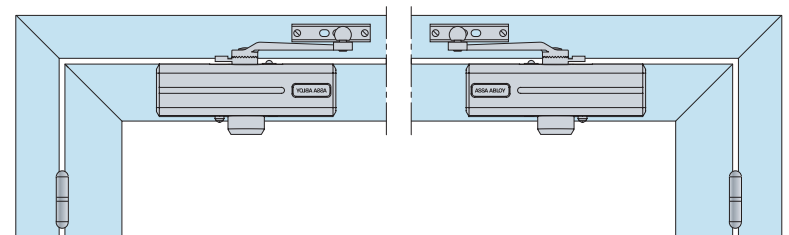

Forza / Force EN2

Forza / Force EN3

Forza / Force EN4

Forza / Force EN5

NEW

DC 564

Montaggio normale lato cerniere

Standard mounting pull side (Hinge side)

Forza / Force

NEW

Forza / Force

Montaggio rovesciato lato opposto cerniere

Reversed Mounting Push Side (No-hinge side)

NOTA: Lo spessore della porta e l'interasse delle cerniere possono limitare l'angolo d'apertura e di inserimento fermaporta.
NOTE: Door thickness and off-set hinges may limit the opening angle and the hold open adjustability range.