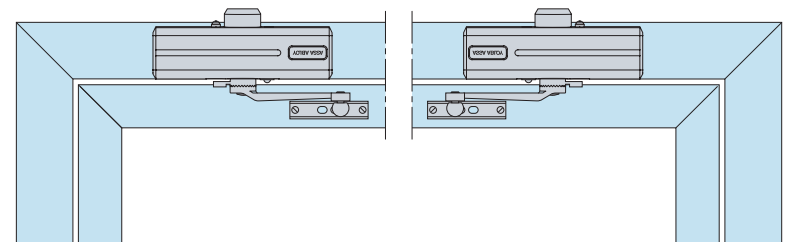

Forza / Force

NEW

Forza / Force

Montaggio rovesciato lato opposto cerniere

Reversed Mounting Push Side (No-hinge side)

NOTA: Lo spessore della porta e l'interasse delle cerniere possono limitare l'angolo d'apertura e di inserimento fermaporta.
NOTE: Door thickness and off-set hinges may limit the opening angle and the hold open adjustability range.

Forza / Force

NEW

Forza / Force

DC 564

Accessori / Accessories

Piastra di abbassamento.
Drop plate.

Codice / Code

AC 56

Piastra angolare.
Angle bracket.

Codice / Code

AC 55

Piastrina d'innalzamento.
Shoe attachment plate.

Codice / Code

AC 566

Cavaliere per montaggio
su porte in vetro temperato.
Clip-on plate for tempered
glass doors.