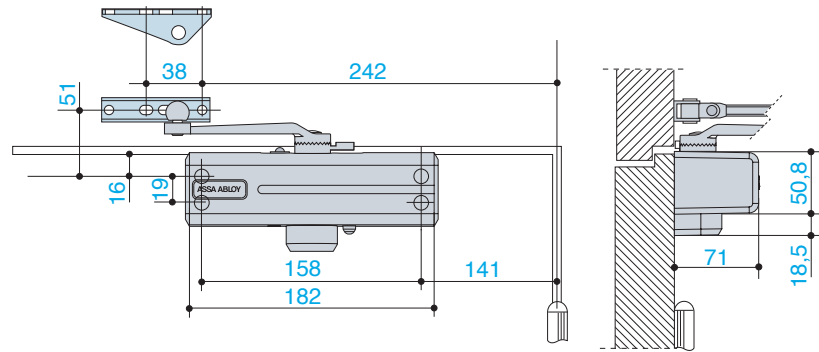

Forza / Force EN2

Forza / Force EN3

Forza / Force EN4

Forza / Force EN5

NEW

DC 564

Montaggio normale lato cerniere

Standard mounting pull side (Hinge side)

Forza / Force

NEW

Forza / Force

Montaggio rovesciato lato opposto cerniere

Reversed Mounting Push Side (No-hinge side)

NOTA: Lo spessore della porta e l'interasse delle cerniere possono limitare l'angolo d'apertura e di inserimento fermaporta.
NOTE: Door thickness and off-set hinges may limit the opening angle and the hold open adjustability range.

Forza / Force

NEW

Forza / Force

DC 564

Accessori / Accessories

Piastra di abbassamento.
Drop plate.

Codice / Code

AC 56

Codice / Code

AC 220

Braccio a slitta.
Sliding rail.

Codice / Code

G303

NEW