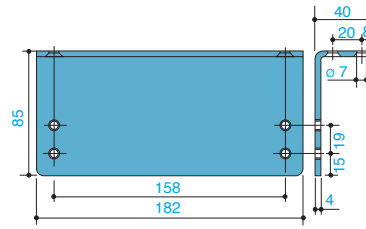

Forza / Force

NEW

Forza / Force

Montaggio rovesciato lato opposto cerniere

Reversed Mounting Push Side (No-hinge side)

NOTA: Lo spessore della porta e l'interasse delle cerniere possono limitare l'angolo d'apertura e di inserimento fermaporta.
NOTE: Door thickness and off-set hinges may limit the opening angle and the hold open adjustability range.

Forza / Force

NEW

Forza / Force

DC 564

Accessori / Accessories

Piastra di abbassamento.
Drop plate.

Codice / Code

AC 56

Piastra angolare.
Angle bracket.

Codice / Code

AC 55

Piastrina d'innalzamento.
Shoe attachment plate.

Codice / Code

AC 566

Cavaliere per montaggio
su porte in vetro temperato.
Clip-on plate for tempered
glass doors.