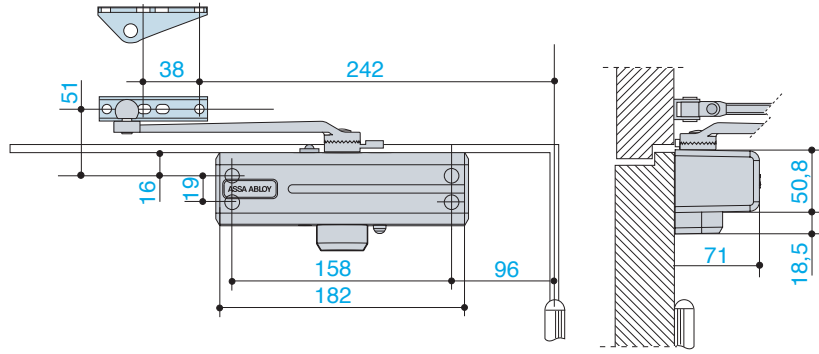

Forza / Force EN2

Forza / Force EN3

Forza / Force EN4

Forza / Force EN5

NEW

DC 564

Montaggio normale lato cerniere

Standard mounting pull side (Hinge side)

Forza / Force

NEW

Forza / Force

Montaggio rovesciato lato opposto cerniere

Reversed Mounting Push Side (No-hinge side)

NOTA: Lo spessore della porta e l'interasse delle cerniere possono limitare l'angolo d'apertura e di inserimento fermaporta.
NOTE: Door thickness and off-set hinges may limit the opening angle and the hold open adjustability range.

Forza / Force

NEW

Forza / Force

DC 564

Accessori / Accessories

Piastra di abbassamento.
Drop plate.

Codice / Code

AC 56

Codice / Code

AC 220

Braccio a slitta.
Sliding rail.

Codice / Code

G303

NEW