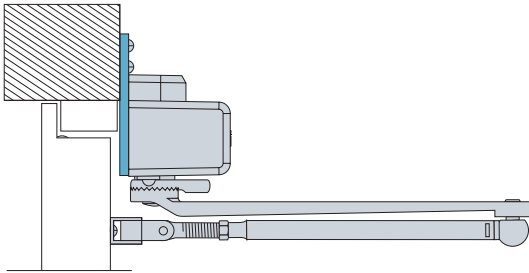

Forza / Force

NEW

Forza / Force

Montaggio rovesciato lato opposto cerniere

Reversed Mounting Push Side (No-hinge side)

NOTA: Lo spessore della porta e l'interasse delle cerniere possono limitare l'angolo d'apertura e di inserimento fermaporta.
NOTE: Door thickness and off-set hinges may limit the opening angle and the hold open adjustability range.

Forza / Force

NEW

Forza / Force

DC 564

Accessori / Accessories

Piastra di abbassamento.
Drop plate.

Codice / Code

AC 56

Piastra angolare.
Angle bracket.

Codice / Code

AC 55

Piastrina d'innalzamento.
Shoe attachment plate.

Codice / Code

AC 566

Cavaliere per montaggio
su porte in vetro temperato.
Clip-on plate for tempered
glass doors.

Codice / Code

AC 220

Braccio a slitta.
Sliding rail.

Codice / Code

G303

NEW