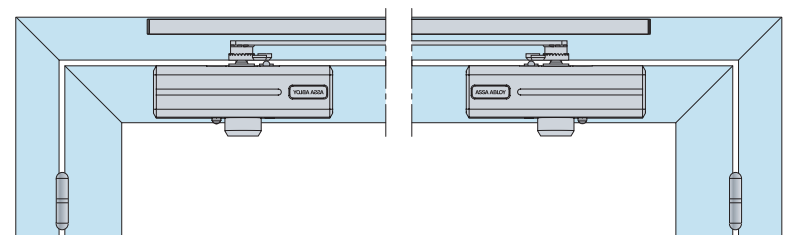

Forza / Force EN2

Forza / Force EN3

Forza / Force EN4

Forza / Force EN5

NEW

DC 564

Montaggio normale lato cerniere

Standard mounting pull side (Hinge side)

Forza / Force

NEW

Forza / Force

Montaggio rovesciato lato opposto cerniere

Reversed Mounting Push Side (No-hinge side)

NOTA: Lo spessore della porta e l'interasse delle cerniere possono limitare l'angolo d'apertura e di inserimento fermaporta.
NOTE: Door thickness and off-set hinges may limit the opening angle and the hold open adjustability range.