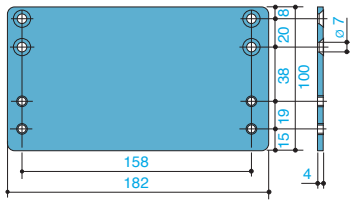

Forza / Force

NEW

Forza / Force

Montaggio rovesciato lato opposto cerniere

Reversed Mounting Push Side (No-hinge side)

NOTA: Lo spessore della porta e l'interasse delle cerniere possono limitare l'angolo d'apertura e di inserimento fermaporta.
NOTE: Door thickness and off-set hinges may limit the opening angle and the hold open adjustability range.

Forza / Force

NEW

Forza / Force

DC 564

Accessori / Accessories

Piastra di abbassamento.
Drop plate.

Codice / Code

AC 56

Piastra angolare.
Angle bracket.

Codice / Code

AC 55

Piastrina d'innalzamento.
Shoe attachment plate.

Codice / Code

AC 566

Cavaliere per montaggio
su porte in vetro temperato.
Clip-on plate for tempered
glass doors.