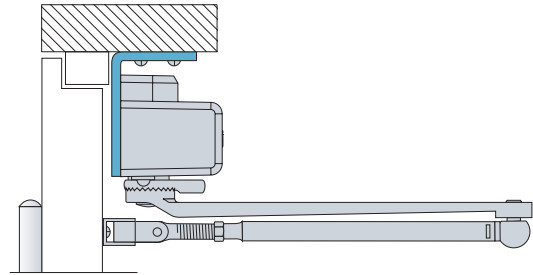

Forza / Force

NEW

Forza / Force

Montaggio rovesciato lato opposto cerniere

Reversed Mounting Push Side (No-hinge side)

NOTA: Lo spessore della porta e l'interasse delle cerniere possono limitare l'angolo d'apertura e di inserimento fermaporta.
NOTE: Door thickness and off-set hinges may limit the opening angle and the hold open adjustability range.

Forza / Force

NEW

Forza / Force

DC 564

Accessori / Accessories

Piastra di abbassamento.
Drop plate.

Codice / Code

AC 56

Piastra angolare.
Angle bracket.

Codice / Code

AC 55

Piastrina d'innalzamento.
Shoe attachment plate.

Codice / Code

AC 566

Cavaliere per montaggio
su porte in vetro temperato.
Clip-on plate for tempered
glass doors.

Codice / Code

AC 220

Braccio a slitta.
Sliding rail.

Codice / Code

G303

NEW