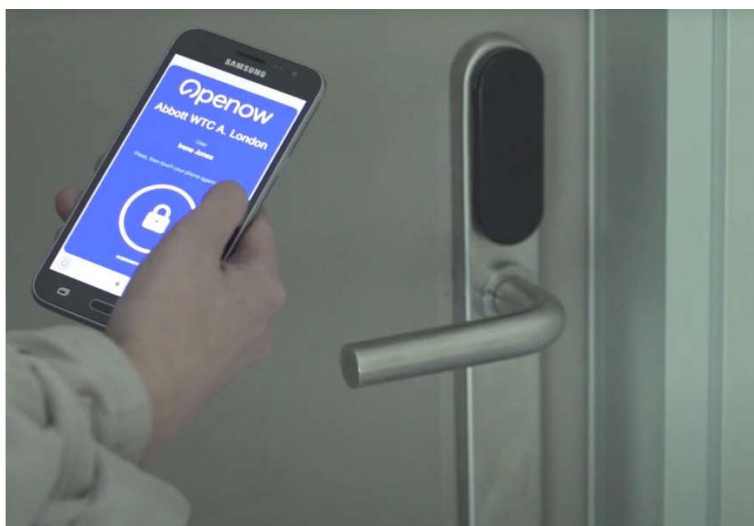

La placca maniglia Smartair imax di Assa Abloy apre con Bluetooth e RFID

Per aumentare la sicurezza di tutte le porte – sia esterne sia interne – utilizzate con frequenza, sono necessarie soluzioni di accesso in grado di coniugare robustezza e un utilizzo intelligente, una risposta la fornisce la nuova placca maniglia SMARTair i-max di ASSA ABLOY (azienda che comprende anche il marchio Yale) che garantisce che solo gli utenti autorizzati transitino attraverso questi accessi mediante una serie di credenziali, comprese le chiavi virtuali memorizzate su smartphone.

La nuova placca maniglia SMARTair i-max è dotata di lettore RFID integrato e compatibilità Bluetooth, I gestisce l'apertura e la chiusura delle porte ad alto traffico, come in università e scuole; ospedali e case di cura; uffici e spazi di coworking; complessi residenziali e grandi condomini; edifici pubblici come uffici governativi, centri sportivi e biblioteche. La placca maniglia è disponibile anche con rivestimento antibatterico, adatta per ambienti sanitari e altri ambienti in cui sono necessarie precauzioni igieniche.

È alimentata a batteria e funziona con tutte le tecnologie di credenziali di prossimità standard, tra cui **MIFARE, DESFire e iCLASS**. Un tastierino a codice integrato opzionale offre l'opportunità di aggiungere un ulteriore livello di sicurezza con l'autenticazione a più fattori. È inoltre possibile specificare le singole porte da aprire con la verifica del PIN o delle credenziali o con entrambe.