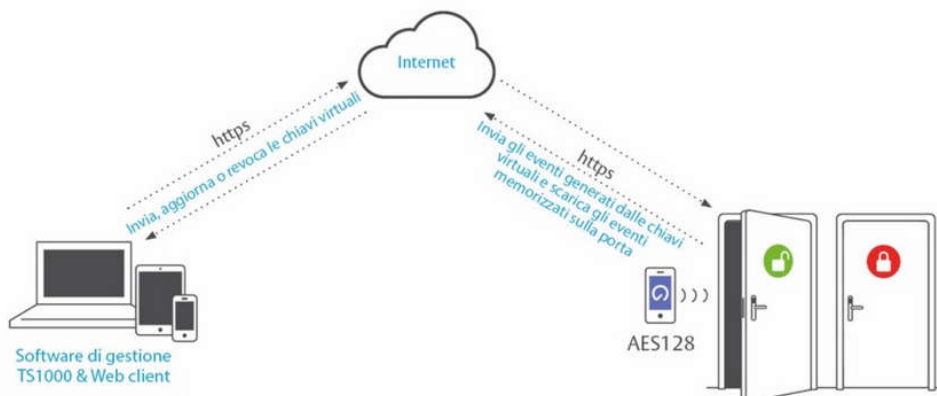

La placca maniglia Smartair imax di Assa Abloy apre con Bluetooth e RFID

Per aumentare la sicurezza di tutte le porte – sia esterne sia interne – utilizzate con frequenza, sono necessarie soluzioni di accesso in grado di coniugare robustezza e un utilizzo intelligente, una risposta la fornisce la nuova placca maniglia SMARTair i-max di ASSA ABLOY (azienda che comprende anche il marchio Yale) che garantisce che solo gli utenti autorizzati transitino attraverso questi accessi mediante una serie di credenziali, comprese le chiavi virtuali memorizzate su smartphone.

La nuova placca maniglia SMARTair i-max è dotata di lettore RFID integrato e compatibilità Bluetooth, I gestisce l'apertura e la chiusura delle porte ad alto traffico, come in università e scuole; ospedali e case di cura; uffici e spazi di coworking; complessi residenziali e grandi condomini; edifici pubblici come uffici governativi, centri sportivi e biblioteche. La placca maniglia è disponibile anche con rivestimento antibatterico, adatta per ambienti sanitari e altri ambienti in cui sono necessarie precauzioni igieniche.

- Standalone, per funzionalità di controllo accessi di base
- Update on Card
- **Openow** e Pro Wireless Online, per la gestione in tempo reale di ogni porta e utente dell'impianto

La placca maniglia i-max dialoga anche con l'app mobile SMARTair per apertura da remoto e l'app mobile SMARTair Openow™. Grazie a Openow, non sono necessarie card o credenziali fob: è sufficiente memorizzare sul proprio smartphone chiavi virtuali sicure che possono essere emesse, modificate o annullate in qualsiasi momento.