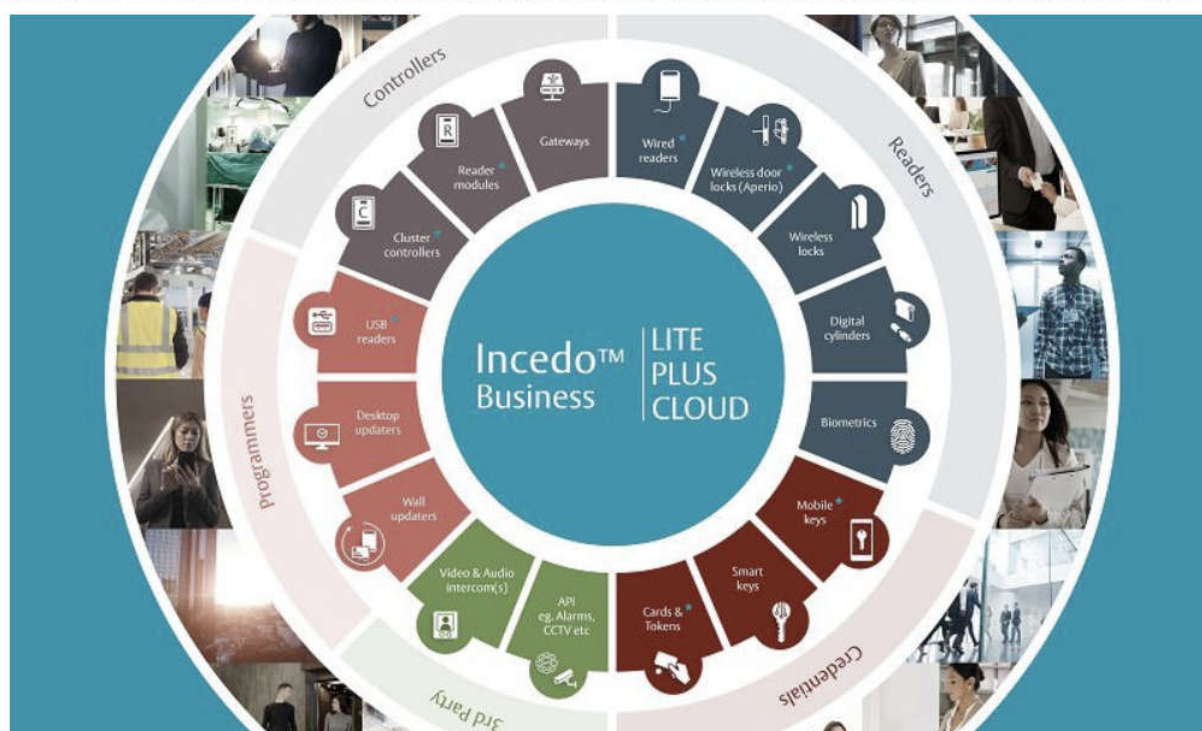

## ASSA ABLOY OPENING SOLUTIONS ITALIA PRESENTA INCEDO BUSINESS

*IL SOFTWARE FLESSIBILE PER LA GESTIONE UNICA DEGLI ACCESSI DIGITALI*

Incedo Business è l'innovativa e rivoluzionaria piattaforma di ASSA ABLOY studiata per mettere in connessione tutti i software e gli hardware legati al controllo degli accessi (Digital Access Solutions). La rapida evoluzione verso un mondo sempre più digitalizzato e la crescente urbanizzazione a livello globale determinano, infatti, nuove esigenze sia nelle modalità di gestione degli accessi, sia per la sicurezza di ognuno.

Per rispondere a queste necessità ASSA ABLOY ha dunque creato un'unica interfaccia che assicura connettività smart, praticità d'uso e semplicità, e garantisce al tempo stesso la massima sicurezza nel controllo degli accessi.

Incedo Business è un vero e proprio sistema "scalabile" che può essere ampliato o ridimensionato in ogni momento a seconda delle situazioni e dei flussi di attività quotidiana, ed è per questo la soluzione ottimale per amministratori, facility managers, system integrators e utenti finali. Le persone, infatti, accedono in tempi diversi a determinate aree o locali di un edificio, utilizzando, in molti casi, ingressi differenti: i requisiti di accesso e di sicurezza cambiano di giorno in giorno ed è per queste ragioni che è necessaria una soluzione sempre più dinamica e flessibile.

È qui che entra in gioco Incedo Business: una soluzione innovativa e adatta a qualsiasi tipologia di edificio, pubblico o privato, che gestisce gli accessi in modo semplice e sicuro tutelando l'incolumità di ogni persona o bene. Gli amministratori di sistema possono, per esempio, sfruttare al meglio i badge a loro disposizione: attivare, cancellare o modificare i profili di accesso, e monitorare in tempo reale i movimenti nell'edificio. Allo stesso tempo gli utenti ottengono i permessi di accesso individuali e possono così spostarsi nell'edificio senza compromettere la sicurezza degli altri e delle attrezzature.