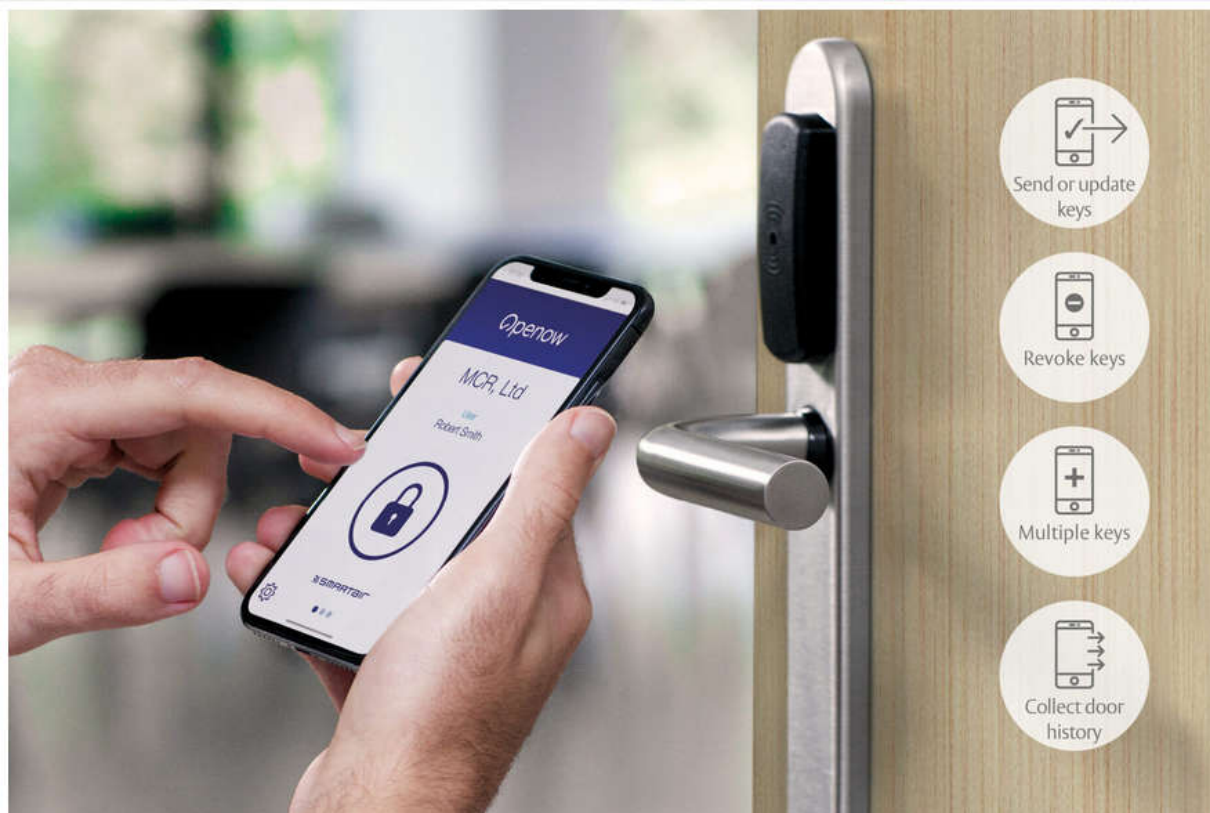

Assa Abloy presenta la nuova placca maniglia SMARTair

La maniglia intelligente garantisce sicurezza al tuo ufficio e ad altri spazi ad alto traffico

Per aumentare la sicurezza delle porte utilizzate con frequenza, sono necessarie soluzioni di accesso in grado di coniugare robustezza e un utilizzo smart. La nuova **placca maniglia SMARTair i-max** di **Assa Abloy** garantisce l'accesso solo agli utenti autorizzati, mediante una serie di credenziali, comprese le chiavi virtuali memorizzate su smartphone.

Dotata di lettore RFID integrato e compatibilità Bluetooth, la nuova placca maniglia SMARTair i-max **gestisce in maniera efficace, sicura e controllata l'apertura e la chiusura delle porte ad alto traffico**, come in università e scuole; ospedali e case di cura; uffici e spazi di coworking; complessi residenziali e grandi condomini; edifici pubblici come uffici governativi, centri sportivi e biblioteche.

Assa Abloy placca maniglia: sicurezza nell'apertura e chiusura di porte

La placca maniglia si caratterizza per **solidità, design contemporaneo e facilità di installazione wireless** ed è disponibile anche con **rivestimento antibatterico**, ideale per ambienti sanitari e altri ambienti in cui sono necessarie precauzioni igieniche. È alimentata a batterie e funziona con tutte le tecnologie di credenziali di prossimità standard. Per chi volesse aggiungere un ulteriore livello di sicurezza con l'autenticazione a più fattori, c'è un tastierino a codice integrato opzionale. È inoltre possibile specificare le singole porte da aprire con la verifica del PIN o delle credenziali o con entrambe.